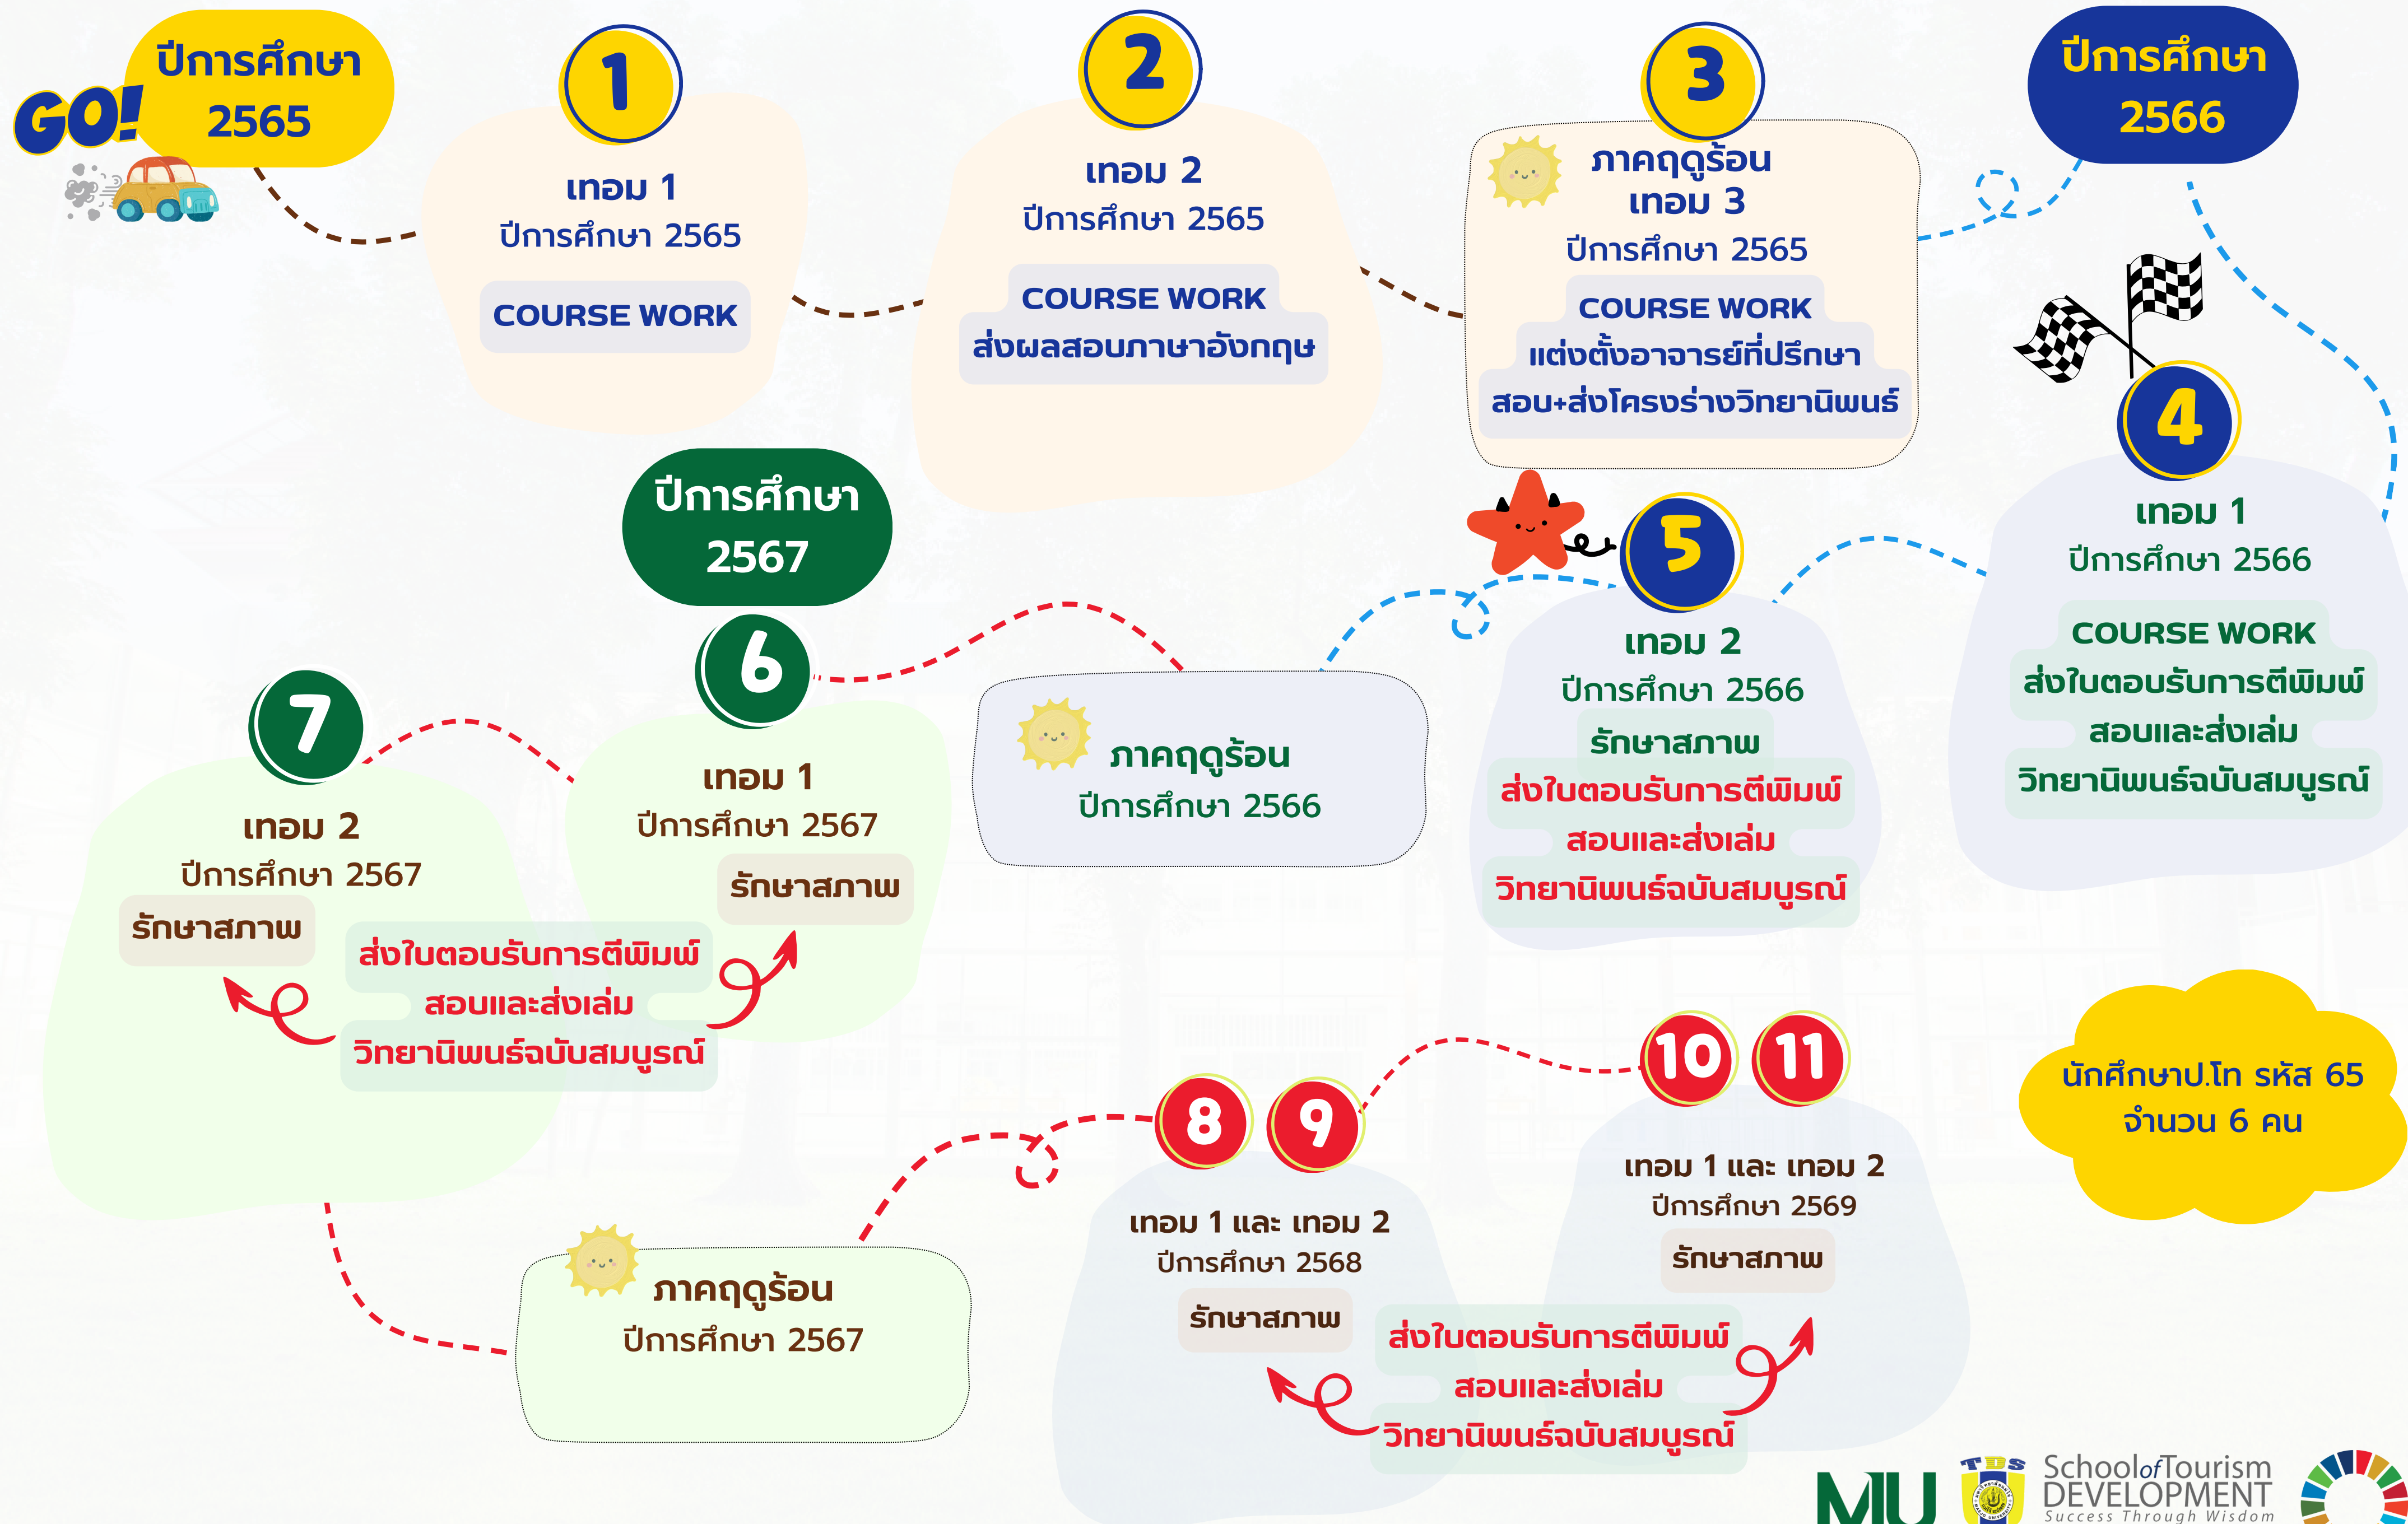

แผนการศึกษาระดับปริญญาโท รหัส 63

หมายเหตุ : ระยะเวลาการเปิด-ปิด ภาคการศึกษา อ้างอิงตามปฏิทินการศึกษาของมหาวิทยาลัยแม่โจ้

แผนการศึกษาระดับปริญญาโท รหัส 65

หมายเหตุ : ระยะเวลาการเปิด-ปิด ภาคการศึกษา อ้างอิงตามปฏิทินการศึกษาของมหาวิทยาลัยแม่โจ้

แผนการศึกษาระดับปริญญาเอก รหัส 62

นักศึกษาป.เอก รหัส 64
จำนวน 3 คน

หมายเหตุ : ระยะเวลาการเปิด-ปิด ภาคการศึกษา อ้างอิงตามปฏิทินการศึกษาของมหาวิทยาลัยแม่โจ้

แผนการศึกษาระดับปริญญาเอก รหัส 64

หมายเหตุ : ระยะเวลาการเปิด-ปิด ภาคการศึกษา อ้างอิงตามปฏิทินการศึกษาของมหาวิทยาลัยแม่โจ้