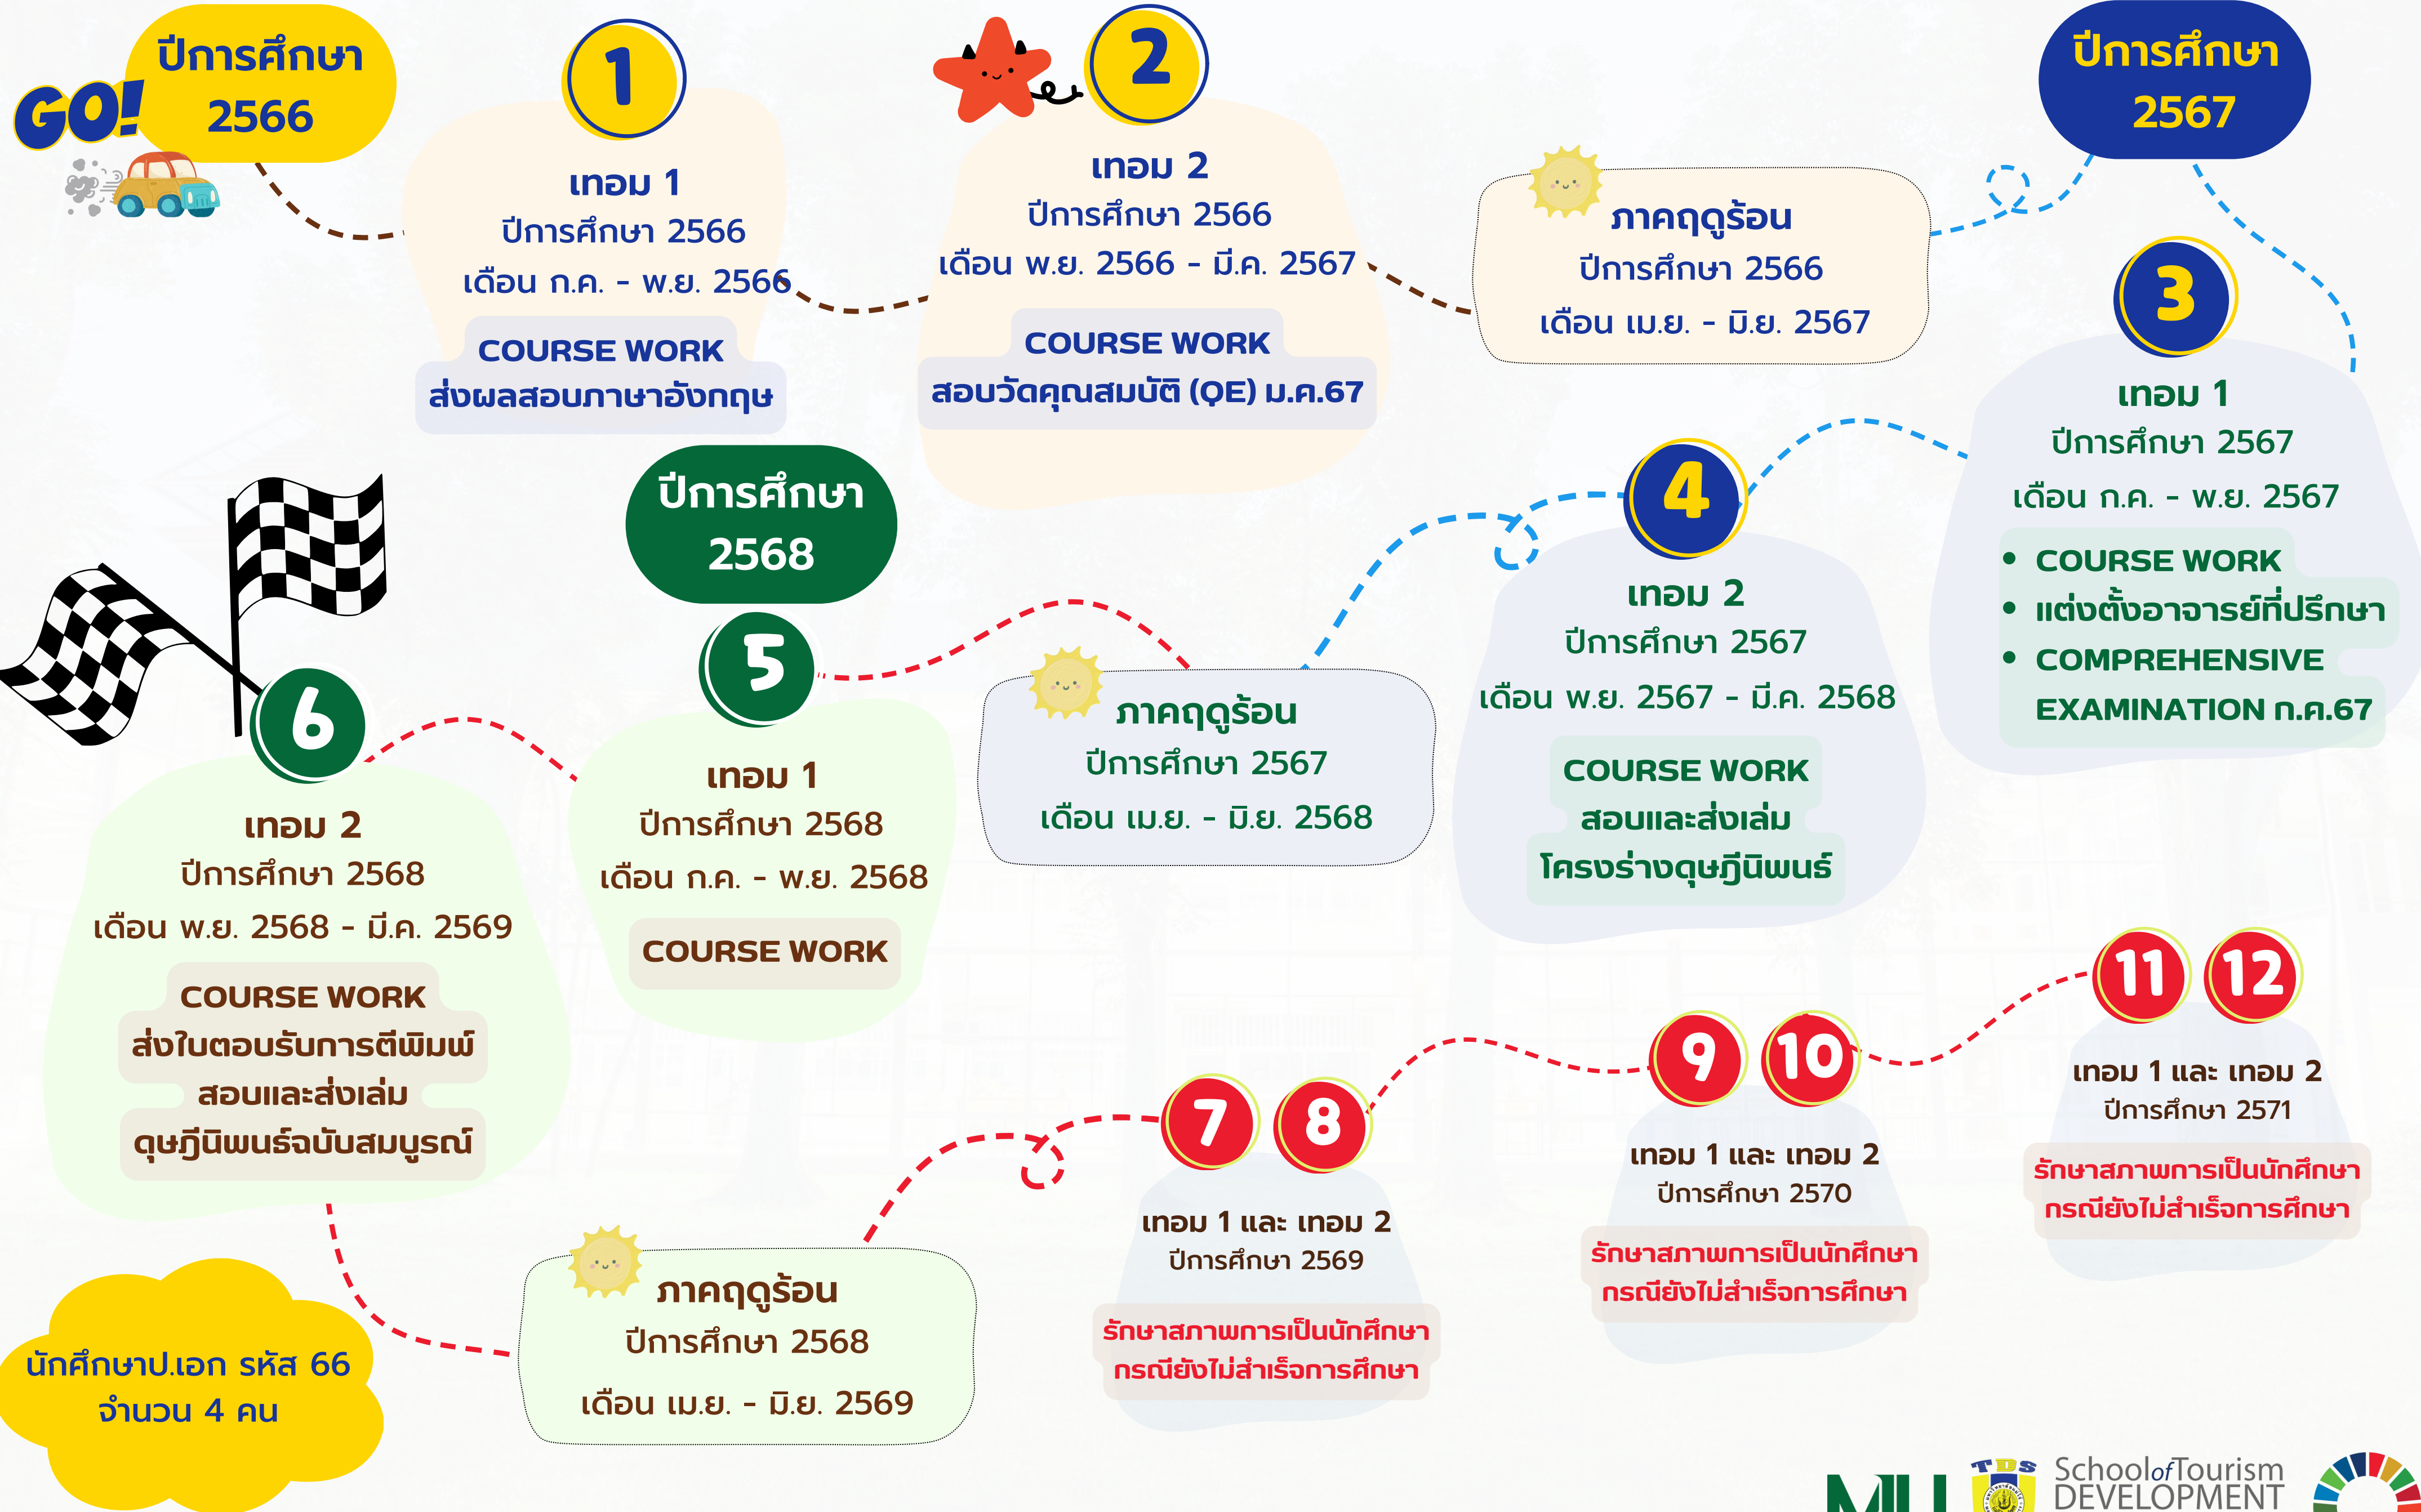

แผนการศึกษาระดับปริญญาเอก รหัส 66

หมายเหตุ : ระยะเวลาการเปิด-ปิด ภาคการศึกษา อ้างอิงตามปฏิทินการศึกษาของมหาวิทยาลัยแม่โจ้