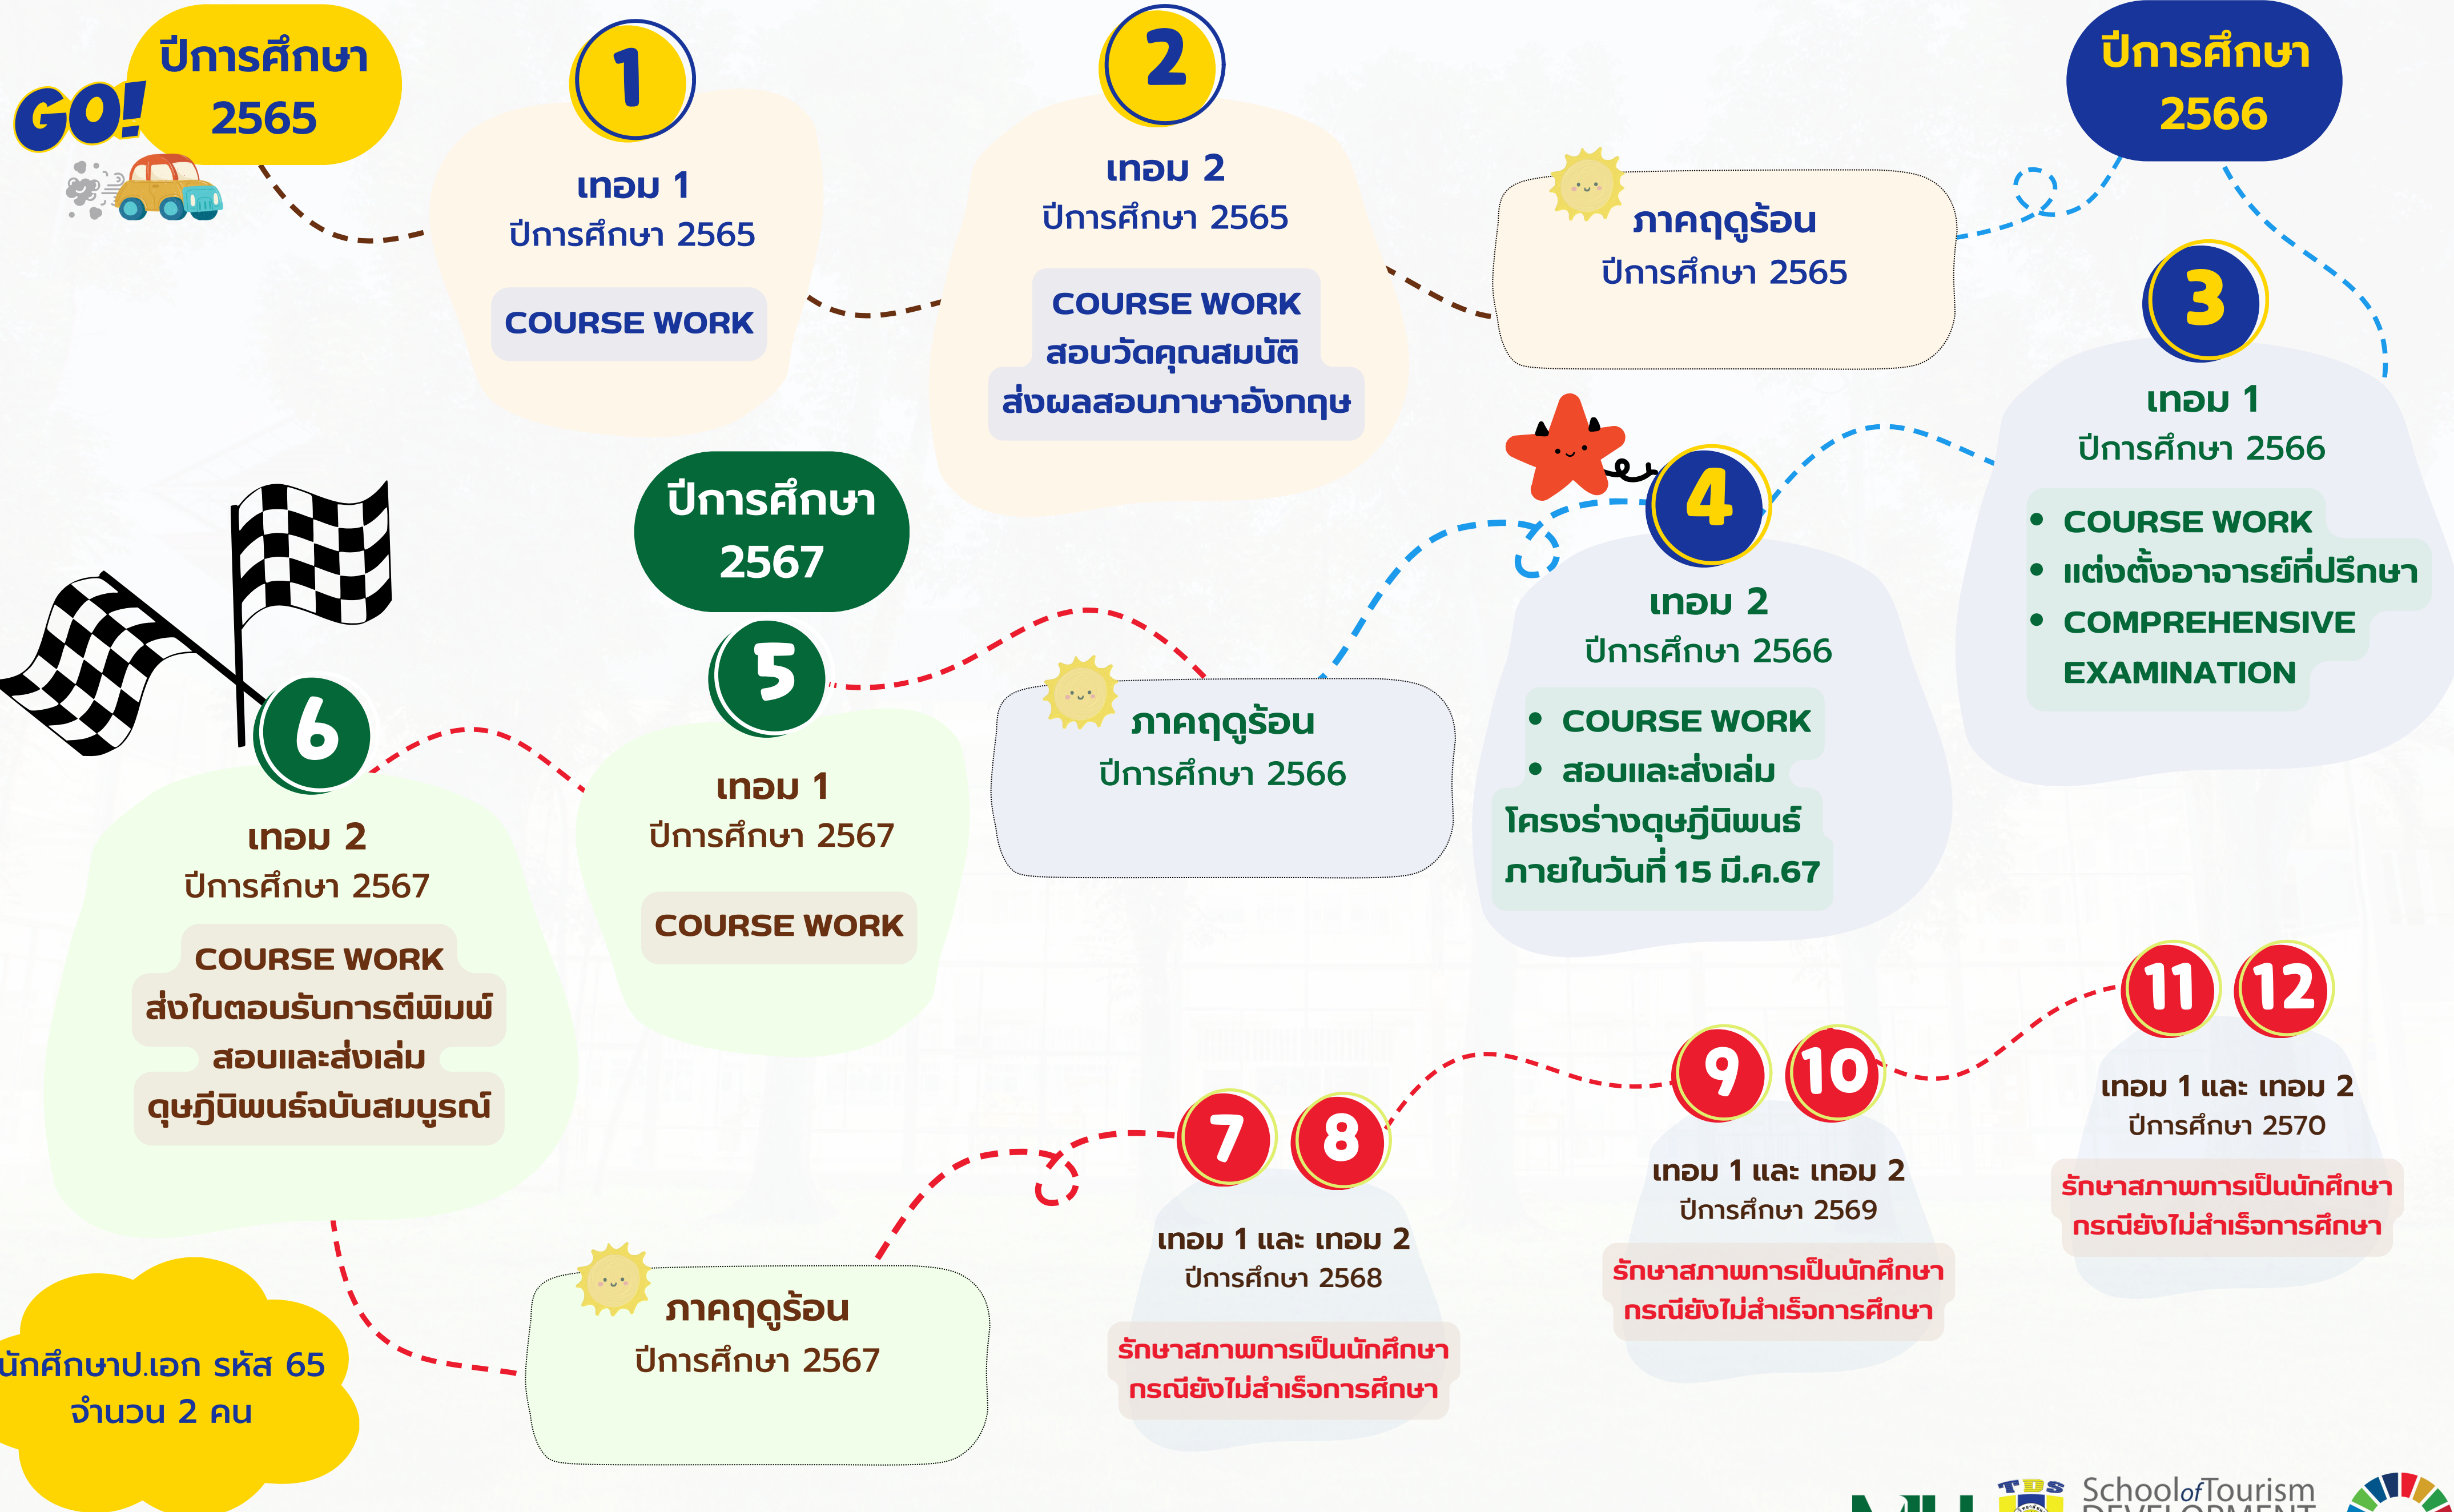

แผนการศึกษาระดับปริญญาเอก รหัส 65

หมายเหตุ : ระยะเวลาการเปิด-ปิด ภาคการศึกษา อ้างอิงตามปฏิทินการศึกษาของมหาวิทยาลัยแม่โจ้