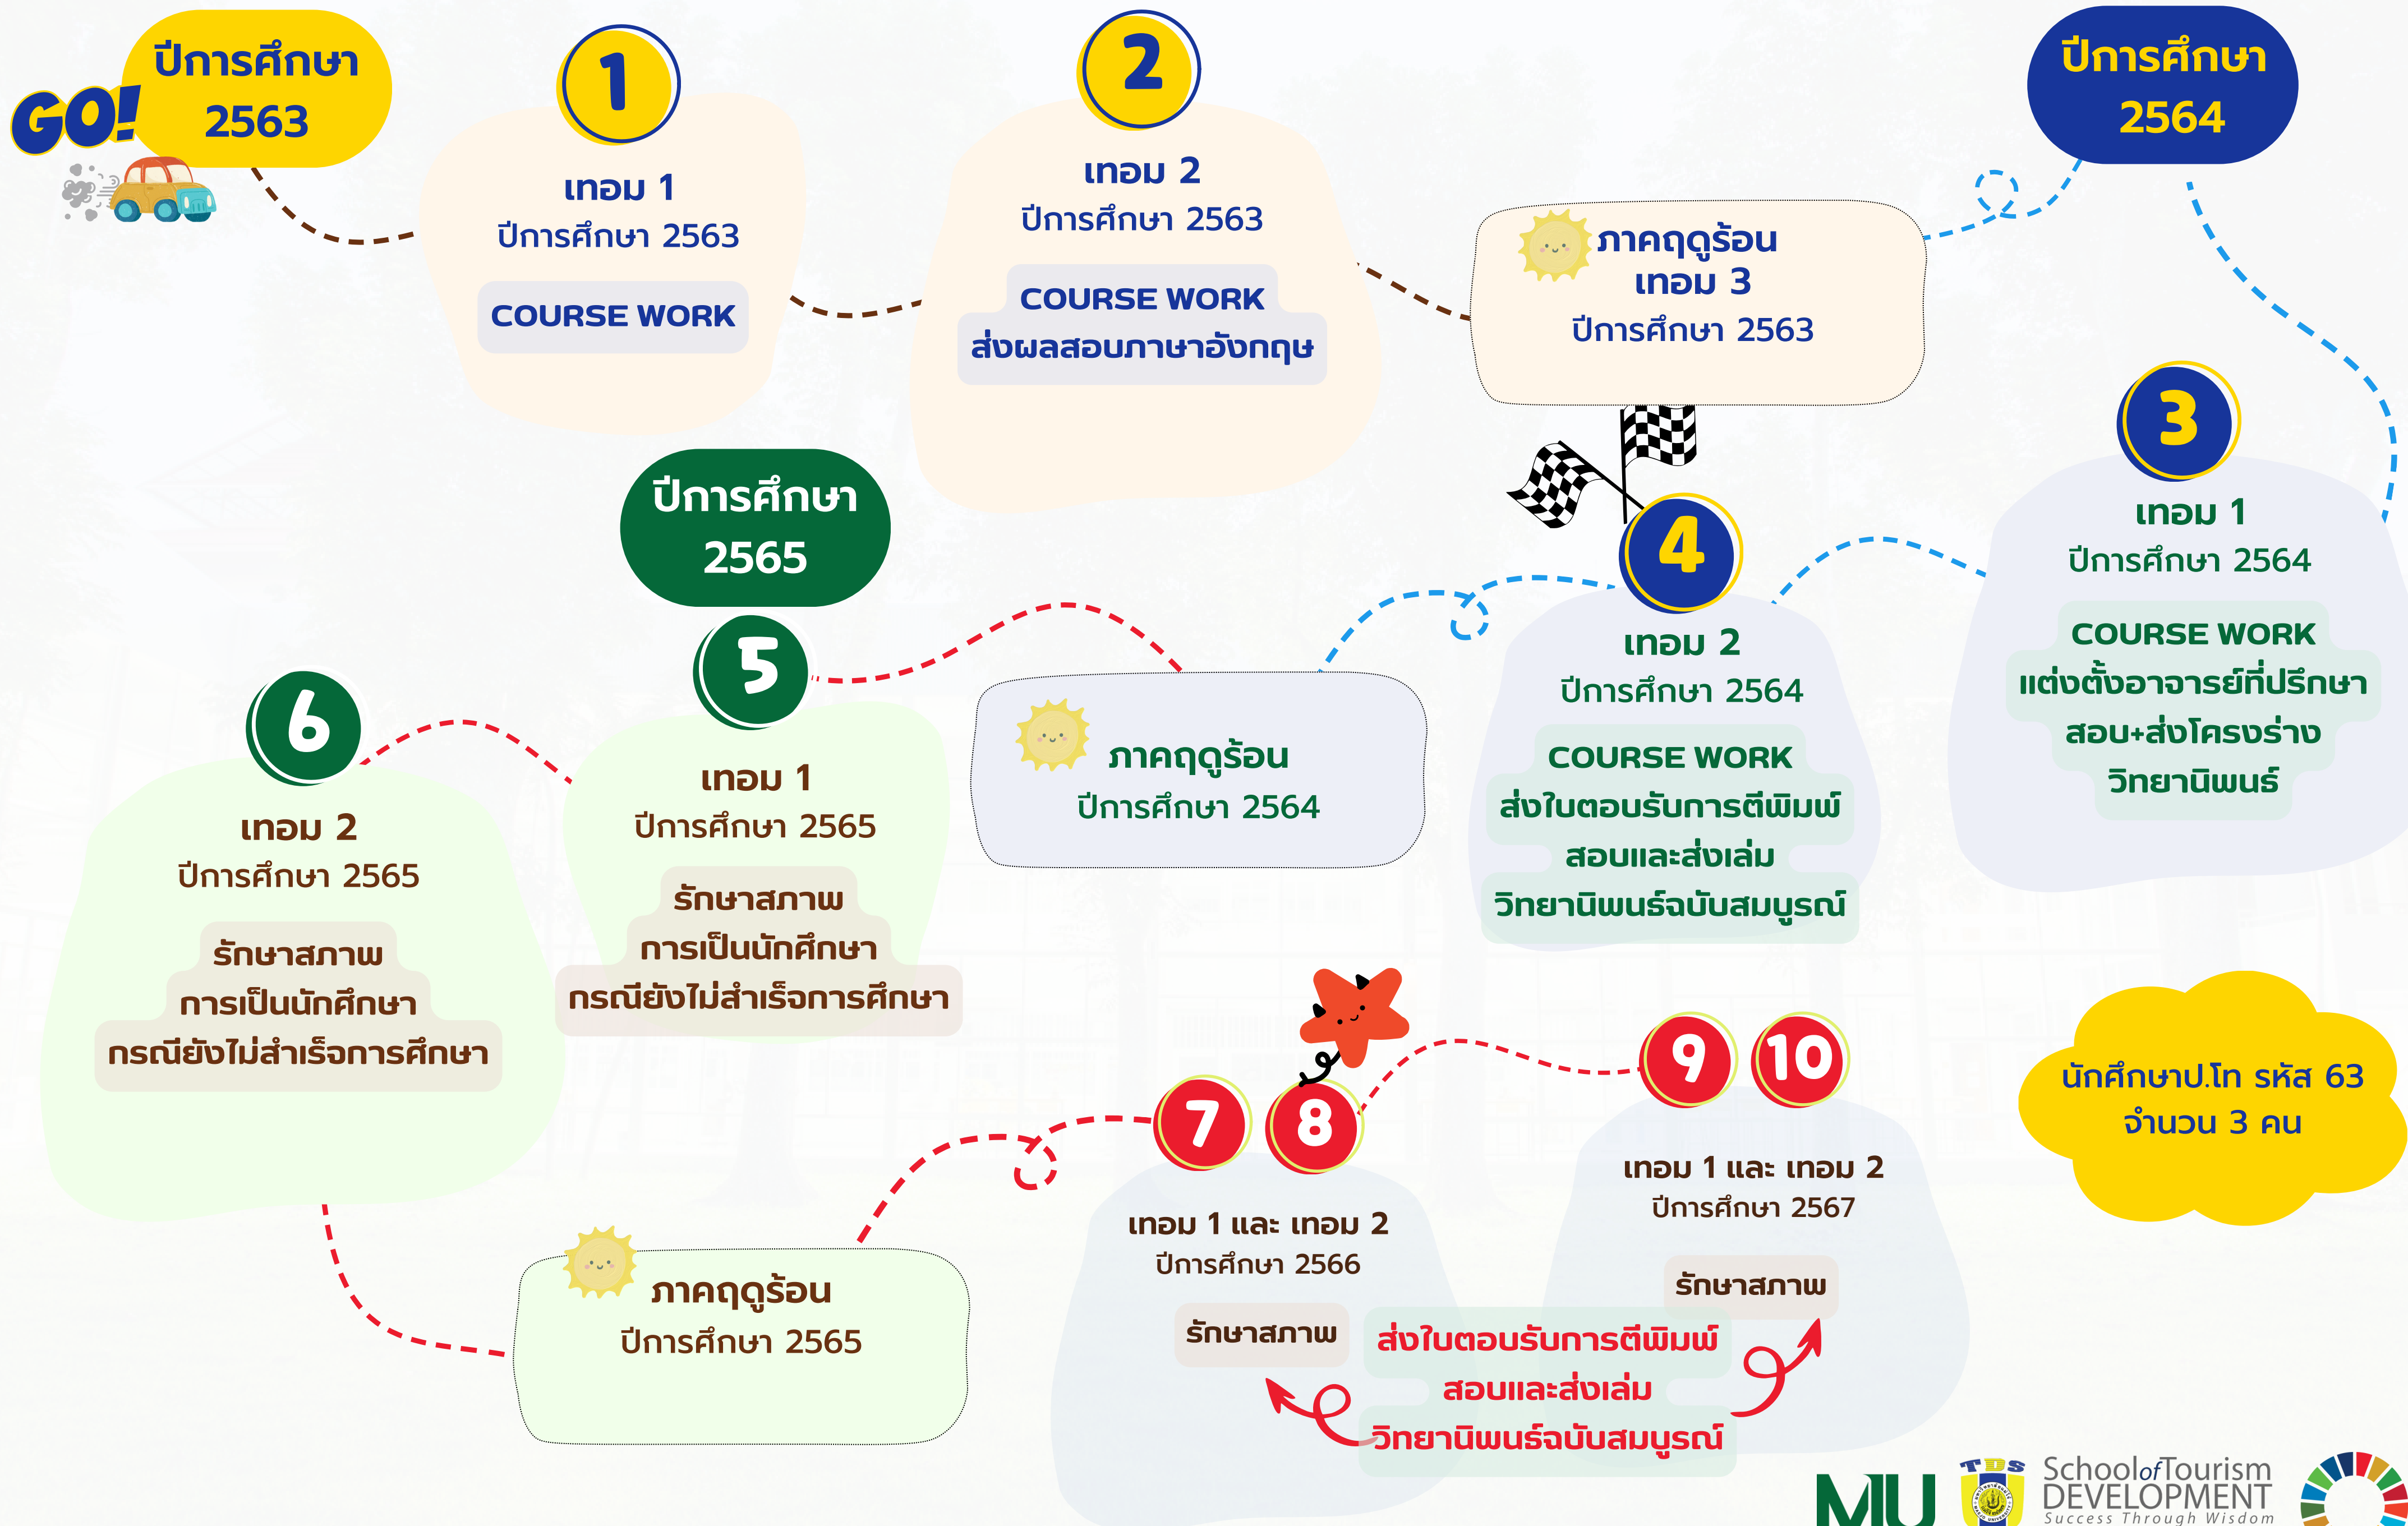

แผนการศึกษาระดับปริญญาโท รหัส 63

หมายเหตุ : ระยะเวลาการเปิด-ปิด ภาคการศึกษา อ้างอิงตามปฏิทินการศึกษาของมหาวิทยาลัยแม่โจ้

แผนการศึกษาระดับปริญญาโท รหัส 65

หมายเหตุ : ระยะเวลาการเปิด-ปิด ภาคการศึกษา อ้างอิงตามปฏิทินการศึกษาของมหาวิทยาลัยแม่โจ้

แผนการศึกษาระดับปริญญาเอก รหัส 62

นักศึกษาป.เอก รหัส 64
จำนวน 3 คน

หมายเหตุ : ระยะเวลาการเปิด-ปิด ภาคการศึกษา อ้างอิงตามปฏิทินการศึกษาของมหาวิทยาลัยแม่โจ้

แผนการศึกษาระดับปริญญาเอก รหัส 64

หมายเหตุ : ระยะเวลาการเปิด-ปิด ภาคการศึกษา อ้างอิงตามปฏิทินการศึกษาของมหาวิทยาลัยแม่โจ้

แผนการศึกษาระดับปริญญาเอก รหัส 65

หมายเหตุ : ระยะเวลาการเปิด-ปิด ภาคการศึกษา อ้างอิงตามปฏิทินการศึกษาของมหาวิทยาลัยแม่โจ้

แผนการศึกษาระดับปริญญาเอก รหัส 66

หมายเหตุ : ระยะเวลาการเปิด-ปิด ภาคการศึกษา อ้างอิงตามปฏิทินการศึกษาของมหาวิทยาลัยแม่โจ้