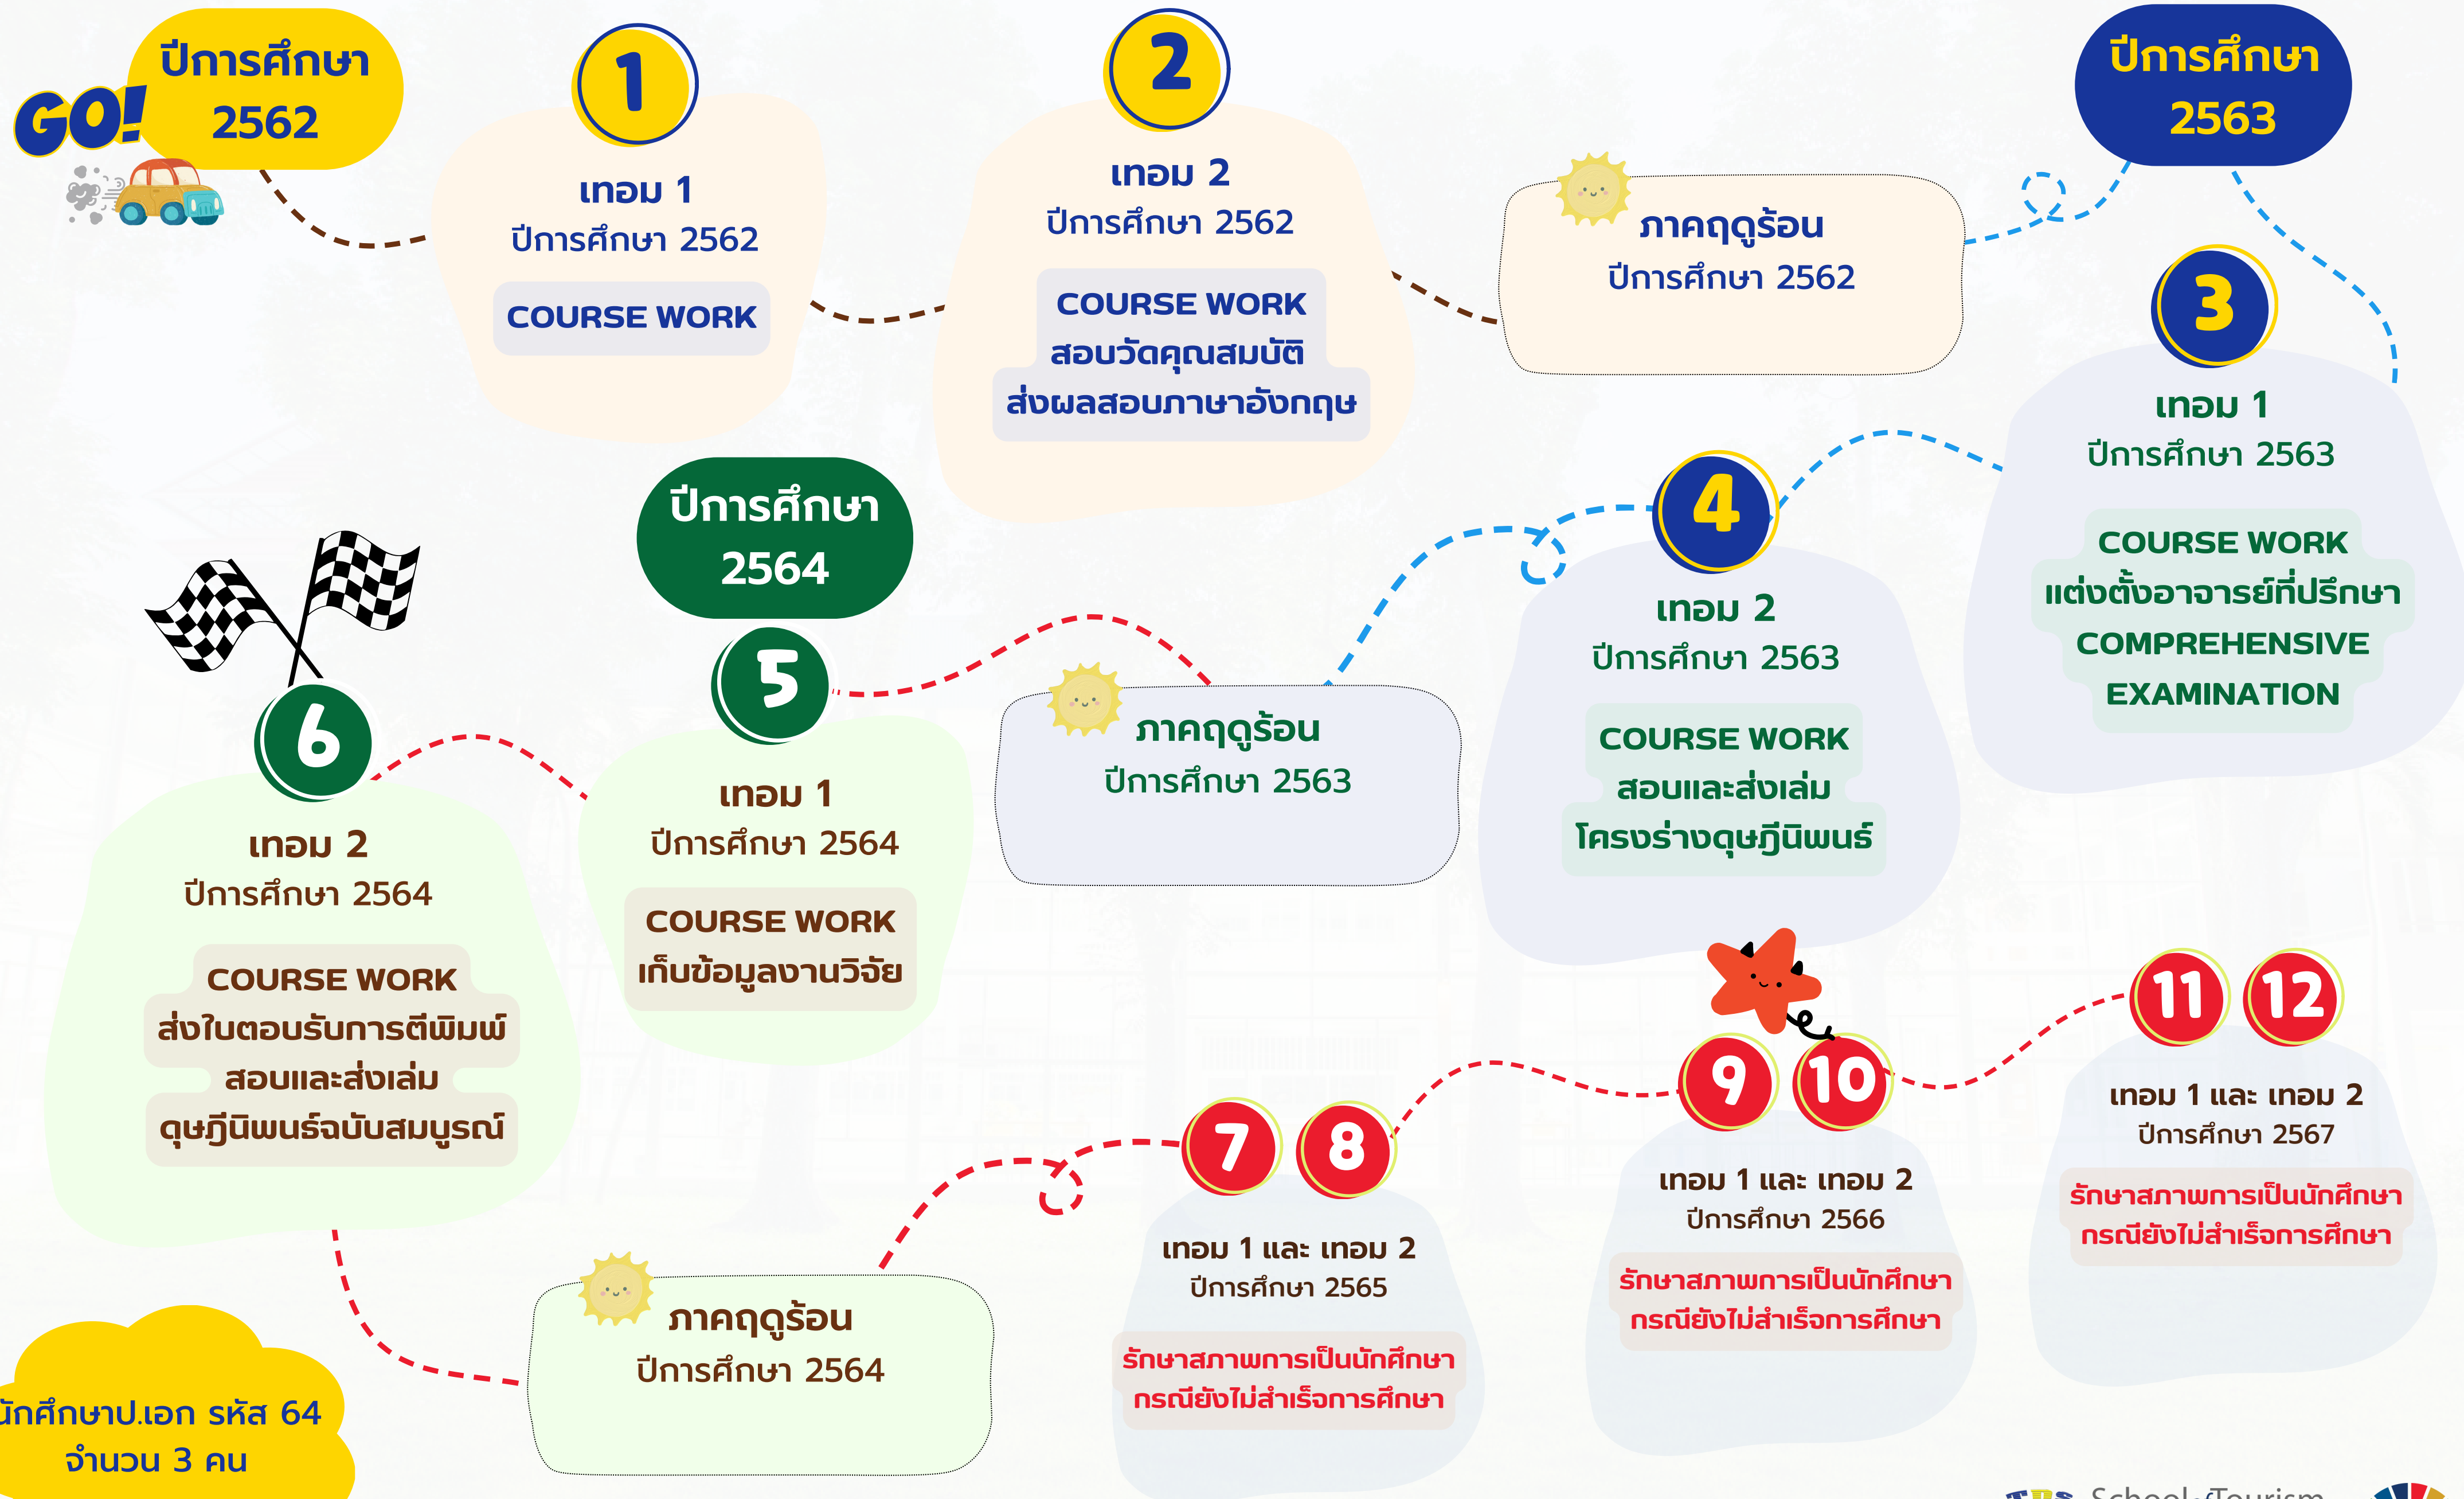

แผนการศึกษาระดับปริญญาโท รหัส 63

หมายเหตุ : ระยะเวลาการเปิด-ปิด ภาคการศึกษา อ้างอิงตามปฏิทินการศึกษาของมหาวิทยาลัยแม่โจ้

แผนการศึกษาระดับปริญญาโท รหัส 65

หมายเหตุ : ระยะเวลาการเปิด-ปิด ภาคการศึกษา อ้างอิงตามปฏิทินการศึกษาของมหาวิทยาลัยแม่โจ้

แผนการศึกษาระดับปริญญาเอก รหัส 62

นักศึกษาป.เอก รหัส 64
จำนวน 3 คน

หมายเหตุ : ระยะเวลาการเปิด-ปิด ภาคการศึกษา อ้างอิงตามปฏิทินการศึกษาของมหาวิทยาลัยแม่โจ้

แผนการศึกษาระดับปริญญาเอก รหัส 64

หมายเหตุ : ระยะเวลาการเปิด-ปิด ภาคการศึกษา อ้างอิงตามปฏิทินการศึกษาของมหาวิทยาลัยแม่โจ้