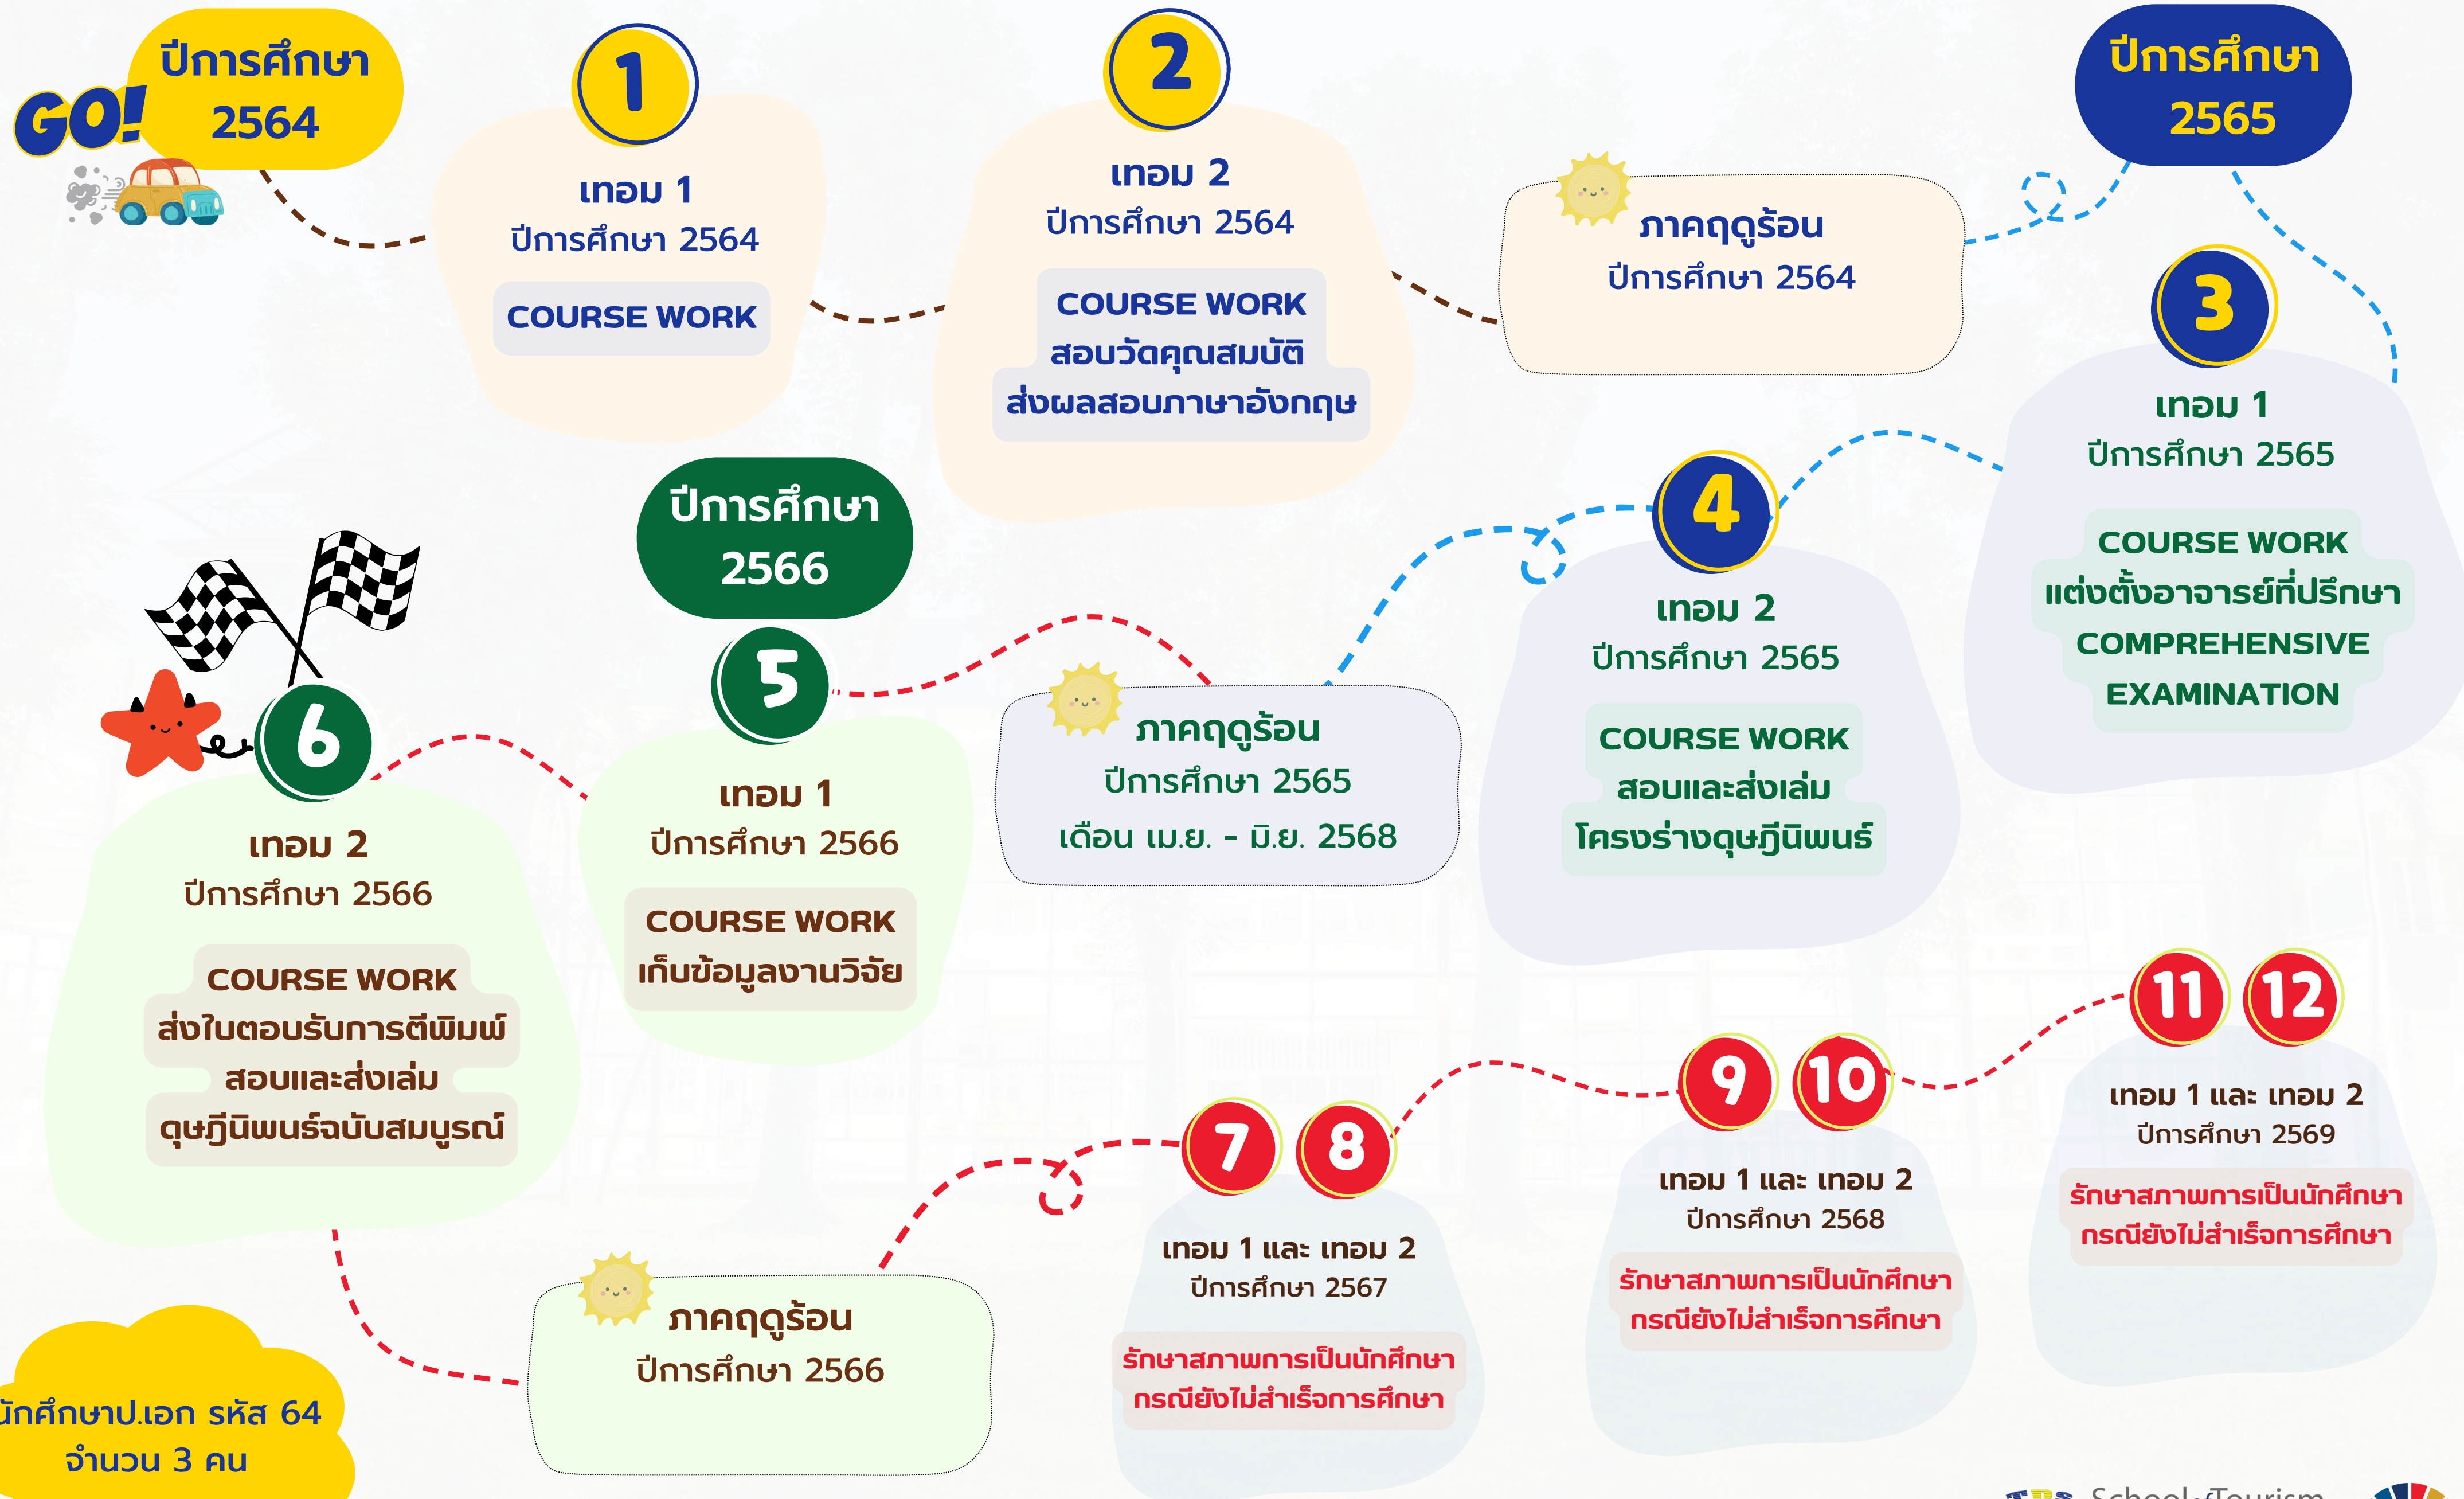

แผนการศึกษาระดับปริญญาโท รหัส 63

หมายเหตุ : ระยะเวลาการเปิด-ปิด ภาคการศึกษา อ้างอิงตามปฏิทินการศึกษาของมหาวิทยาลัยแม่โจ้

แผนการศึกษาระดับปริญญาโท รหัส 65

หมายเหตุ : ระยะเวลาการเปิด-ปิด ภาคการศึกษา อ้างอิงตามปฏิทินการศึกษาของมหาวิทยาลัยแม่โจ้

แผนการศึกษาระดับปริญญาเอก รหัส 62

นักศึกษาป.เอก รหัส 64
จำนวน 3 คน

หมายเหตุ : ระยะเวลาการเปิด-ปิด ภาคการศึกษา อ้างอิงตามปฏิทินการศึกษาของมหาวิทยาลัยแม่โจ้

แผนการศึกษาระดับปริญญาเอก รหัส 64

หมายเหตุ : ระยะเวลาการเปิด-ปิด ภาคการศึกษา อ้างอิงตามปฏิทินการศึกษาของมหาวิทยาลัยแม่โจ้